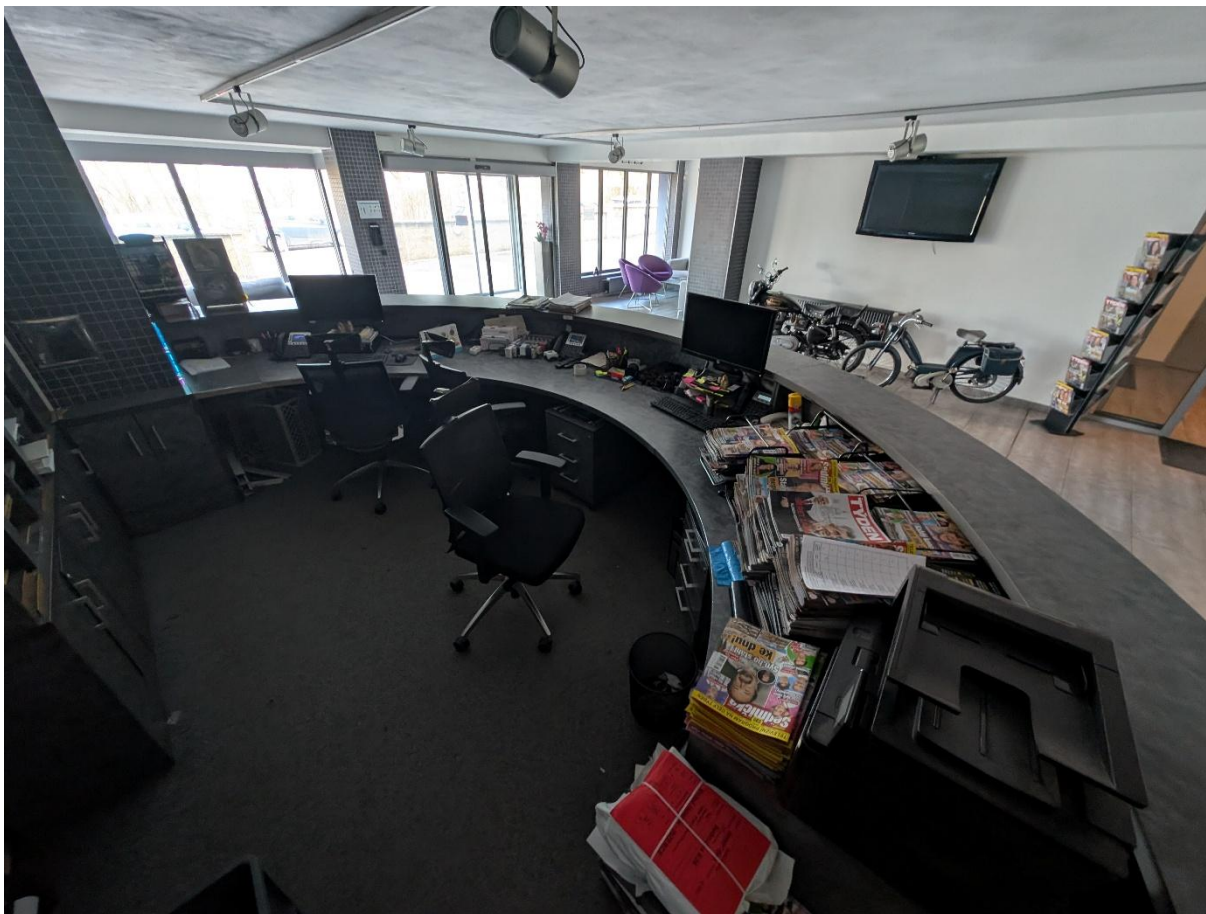

## Budova C

Recepce

IT zázemí + servrovna

Zasedačky

3.patro zelené

**BEZ FOTODOKUMENTACE**

aktivní firma

4.patro fialové

## Budova D

Recepce

Sklad suterén

2.patro

MÉDEA, a.s. Fotodokumentace HW ke zprávě orientačního ocenění IT hardwaru

3.patro