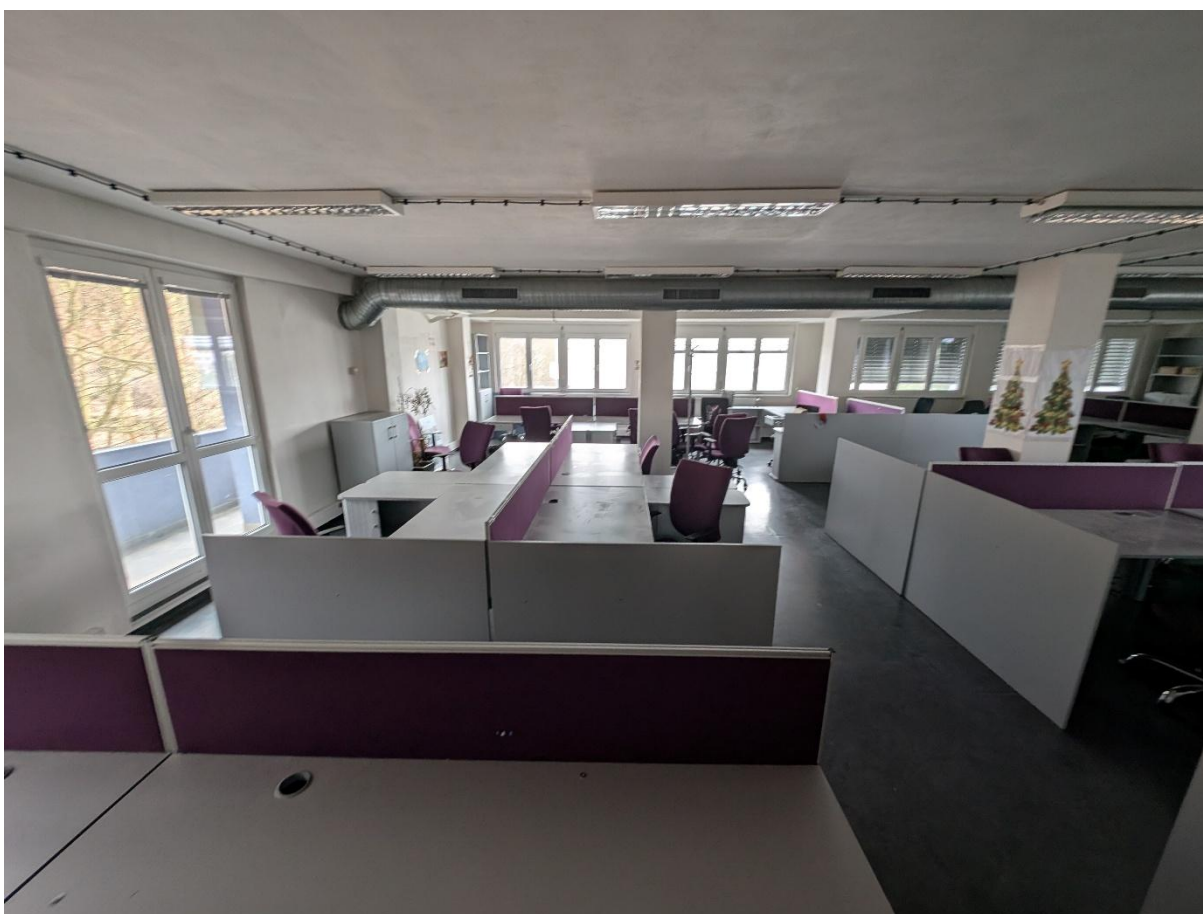

## Budova C

Recepce

IT zázemí + servrovna

Zasedačky

3.patro zelené

**BEZ FOTODOKUMENTACE**

aktivní firma

4.patro fialové

## Budova D

Recepce

Sklad suterén

2.patro

MÉDEA, a.s. Fotodokumentace HW ke zprávě orientačního ocenění IT hardwaru

3.patro