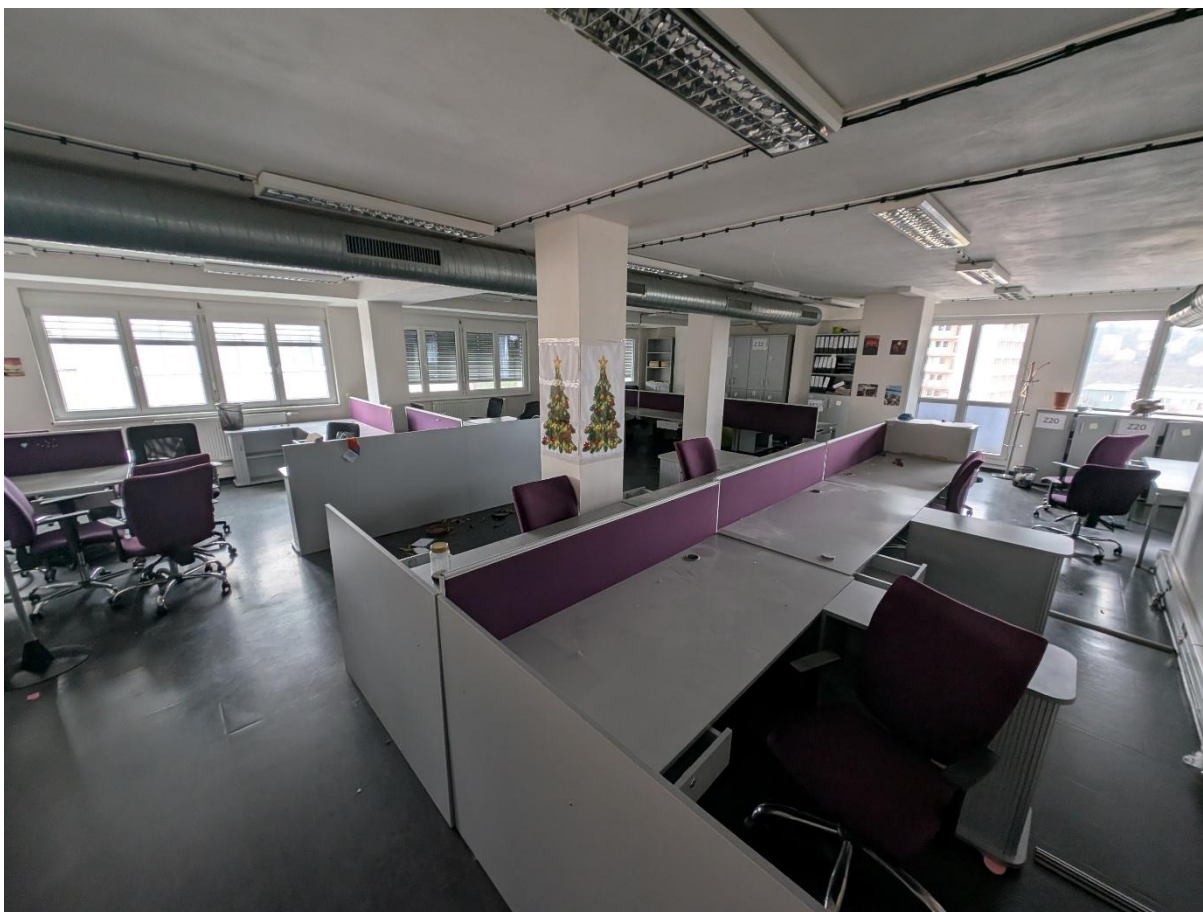

## Budova C

Recepce

IT zázemí + servrovna

Zasedačky

3.patro zelené

**BEZ FOTODOKUMENTACE**

aktivní firma

4.patro fialové

## Budova D

Recepce

Sklad suterén

2.patro

MÉDEA, a.s. Fotodokumentace HW ke zprávě orientačního ocenění IT hardwaru

3.patro