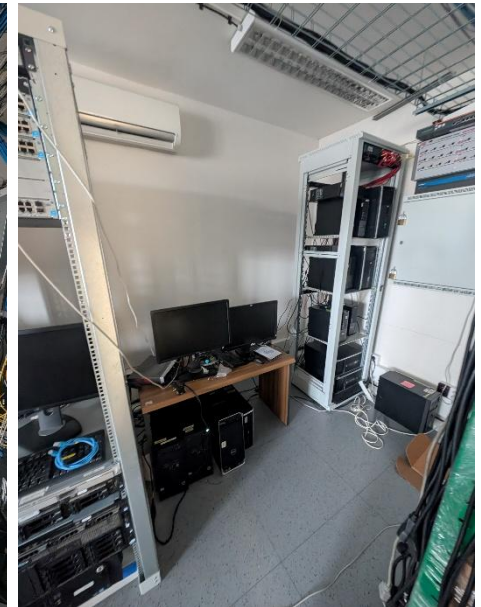

## Budova C

Recepce

IT zázemí + servrovna

Zasedačky

3.patro zelené

**BEZ FOTODOKUMENTACE**

aktivní firma

4.patro fialové

## Budova D

Recepce

Sklad suterén

2.patro

MÉDEA, a.s. Fotodokumentace HW ke zprávě orientačního ocenění IT hardwaru

3.patro