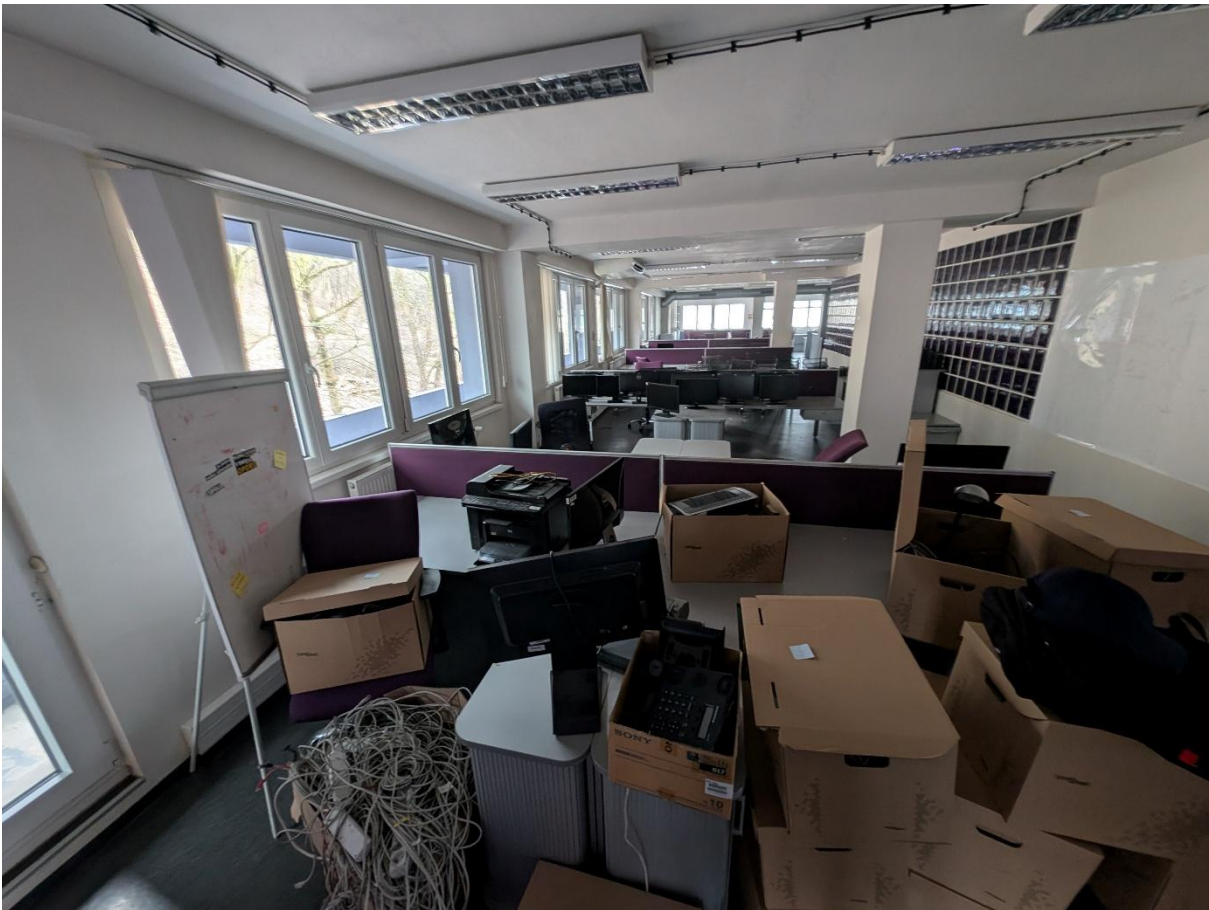

## Budova C

Recepce

IT zázemí + servrovna

Zasedačky

3.patro zelené

**BEZ FOTODOKUMENTACE**

aktivní firma

4.patro fialové

## Budova D

Recepce

Sklad suterén

2.patro

MÉDEA, a.s. Fotodokumentace HW ke zprávě orientačního ocenění IT hardwaru

3.patro